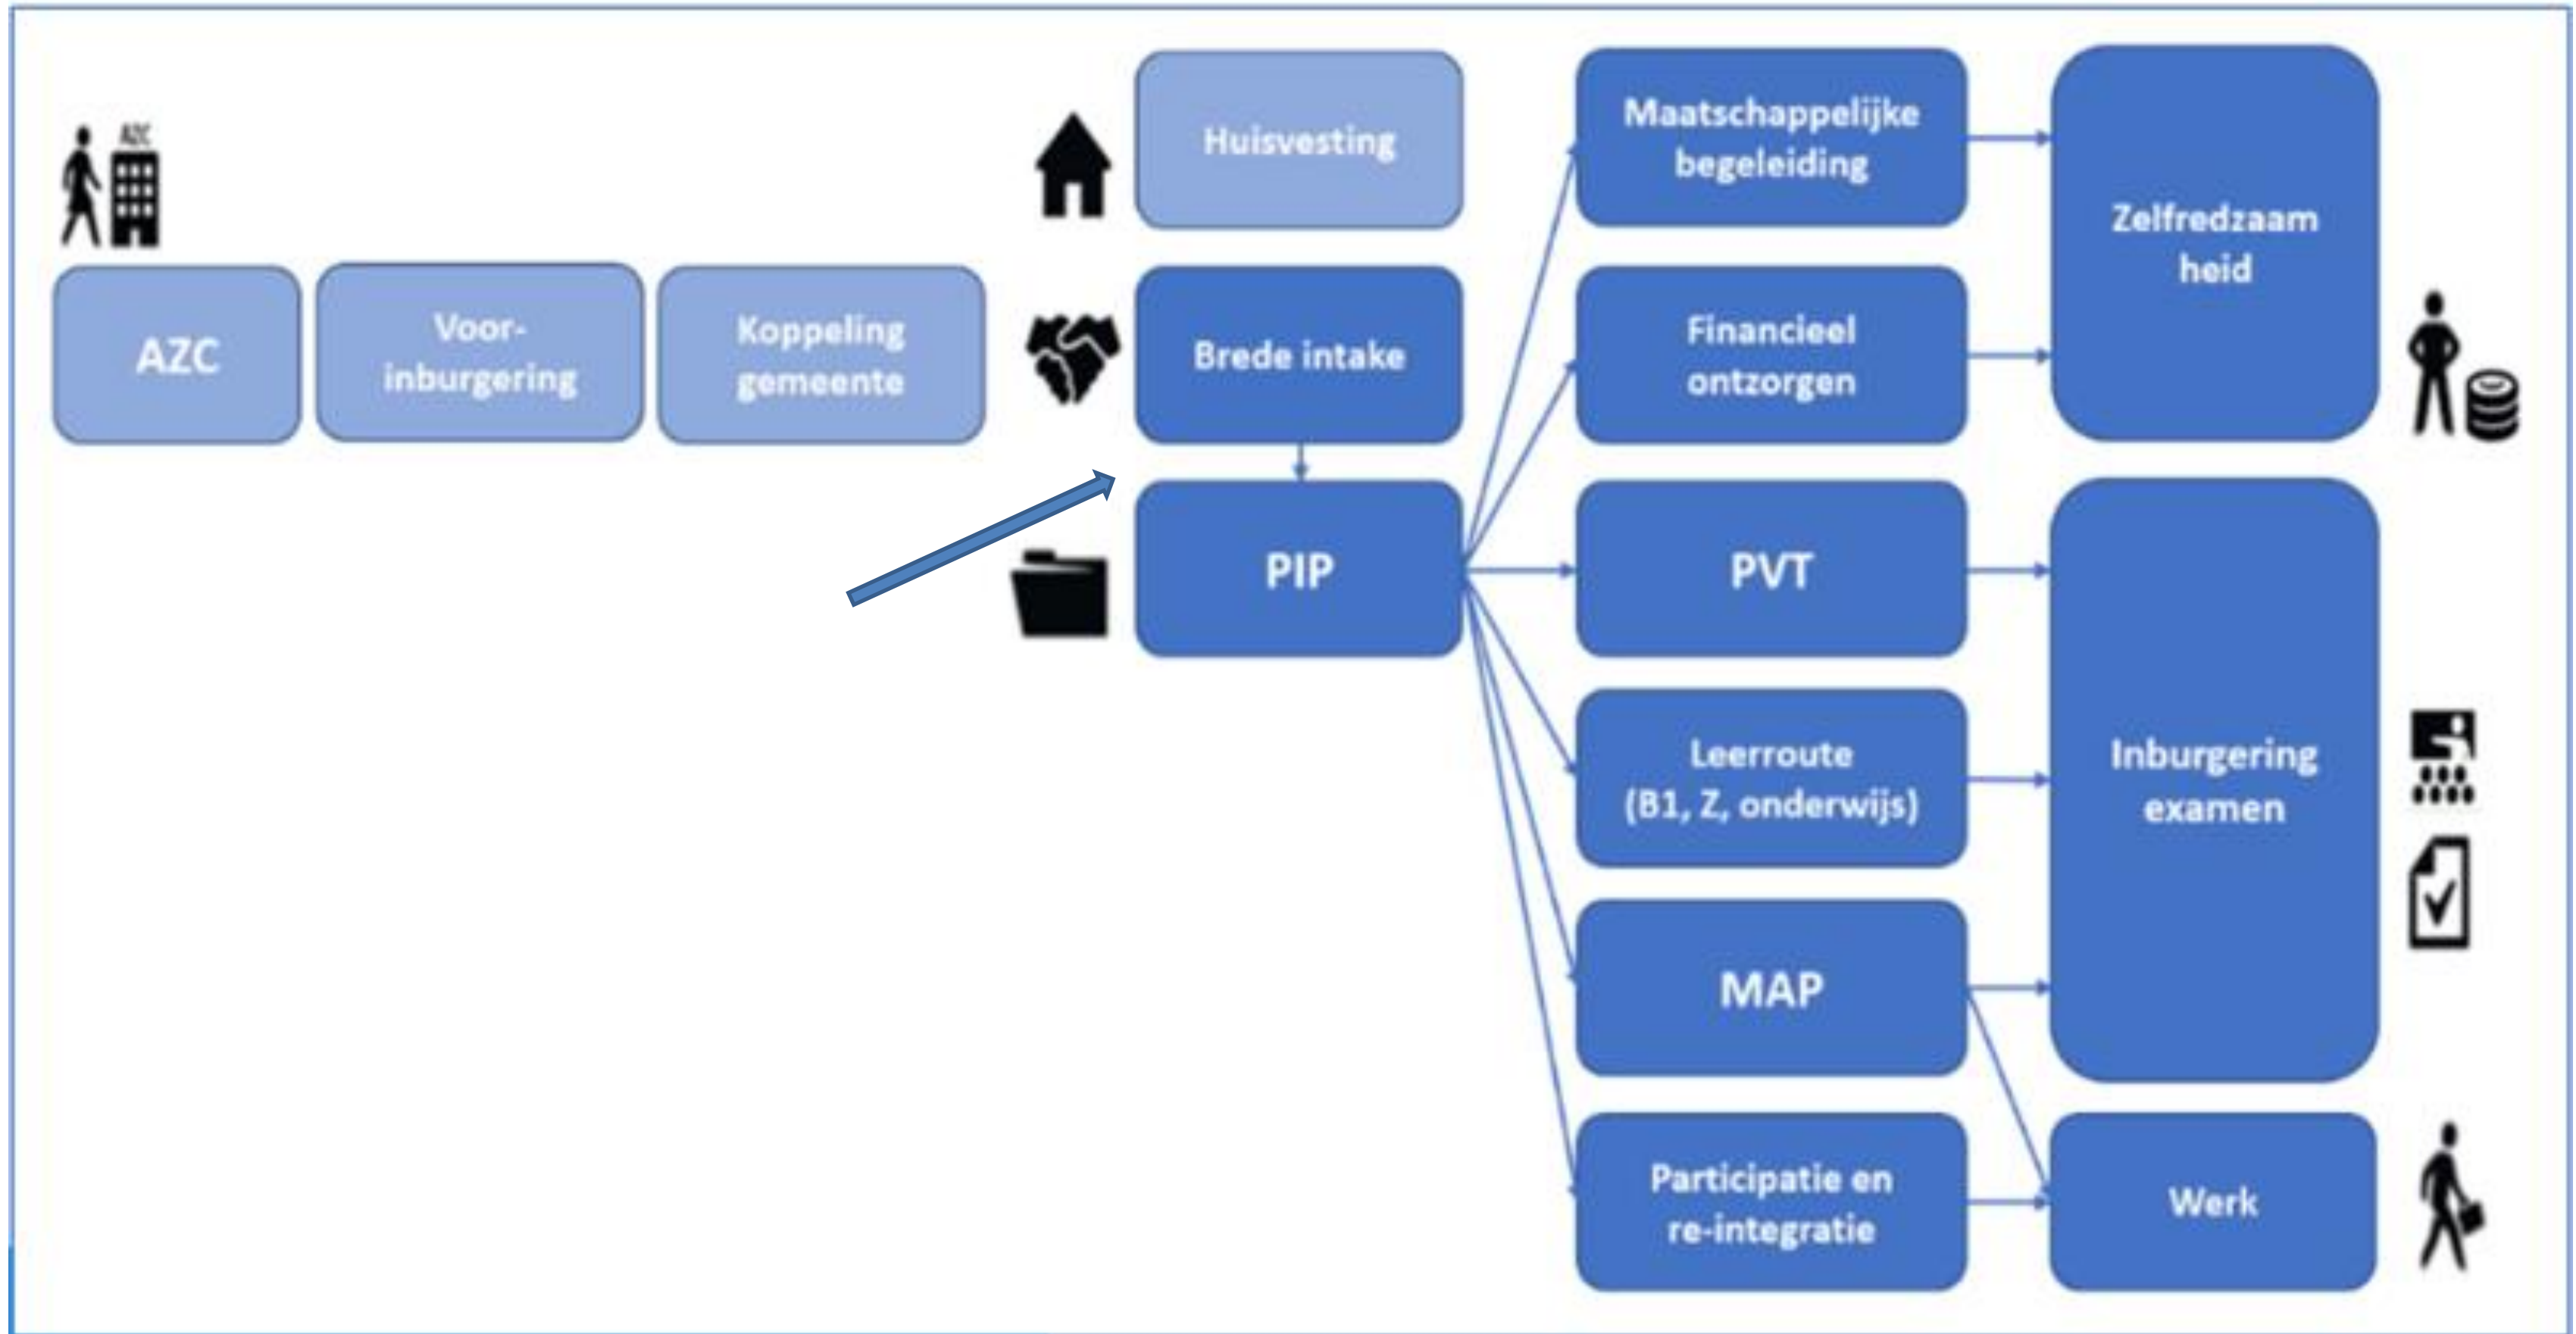

Aanmelddatum 07-03-2023

Start Brede intake: 1-4-2023

Huissleutel

24-01-2023

Mayar

24-5-2023

In Nederland sinds 14-10-2021

AZC Heerlen

Koppeling met de gemeente 9-12-2022

Aanmelddatum 07-03-2023

Start Brede intake 01-04-2023

**REFUGEE
TEAM**