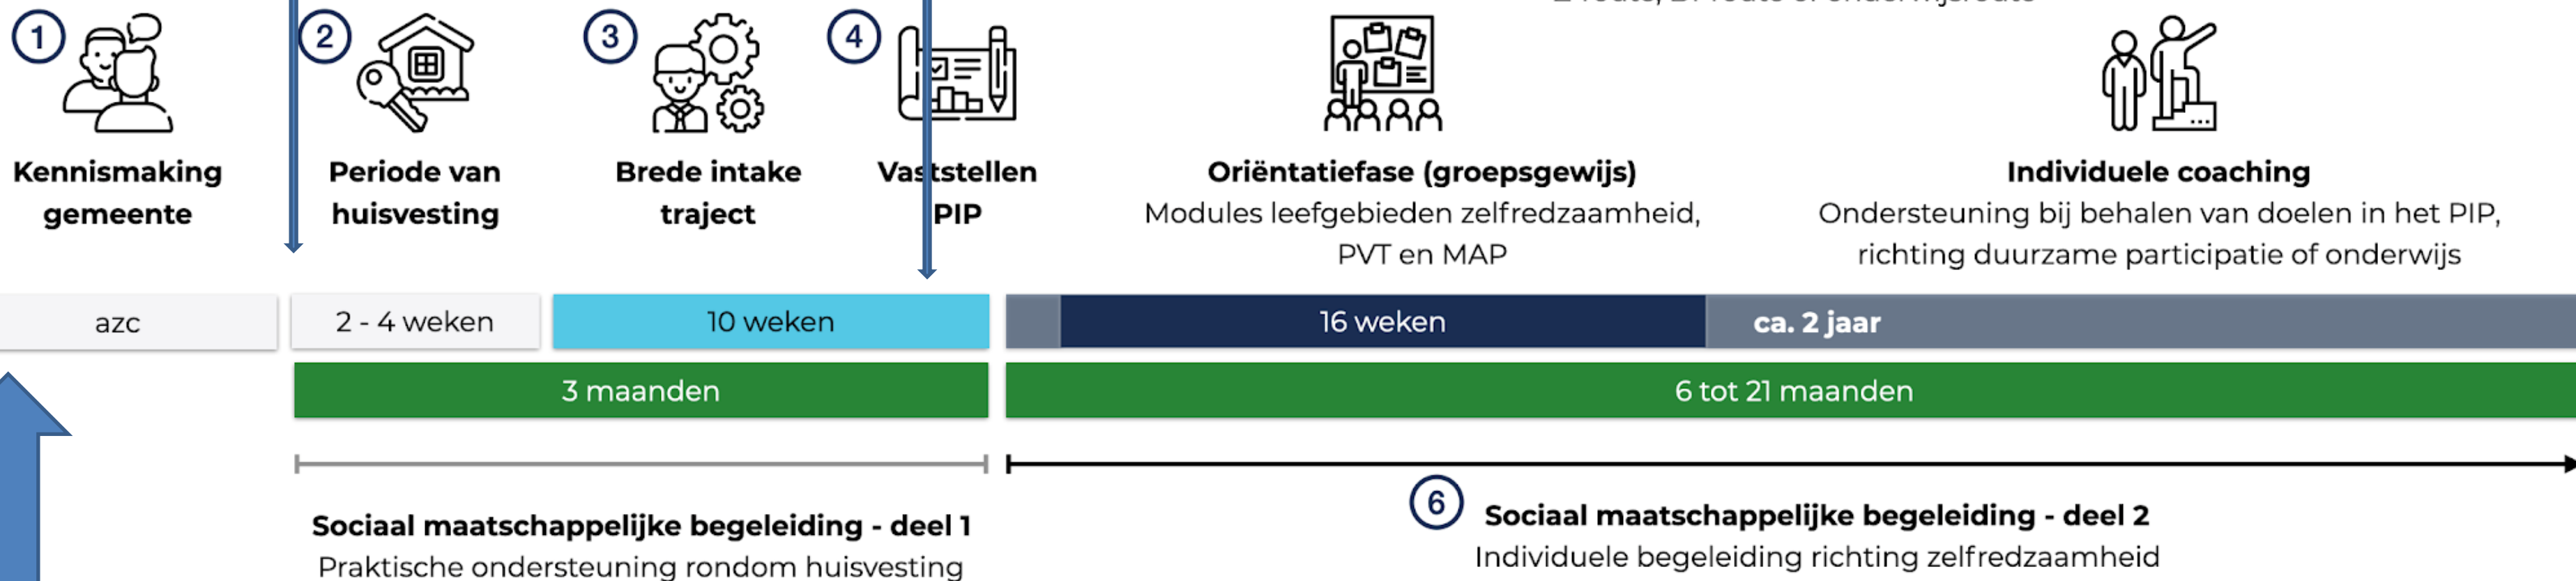

Aanmelddatum 07-03-2023

Start Brede intake: 1-4-2023

Huissleutel

24-01-2023

Mayar

24-5-2023

In Nederland sinds 14-10-2021

AZC Heerlen

Koppeling met de gemeente 9-12-2022

Aanmelddatum 07-03-2023

Start Brede intake 01-04-2023

**REFUGEE
TEAM**